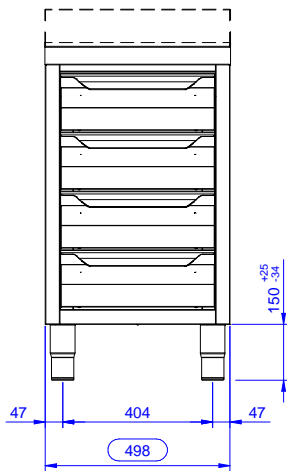

Constructie

- Versterkte zijplaten en bodemplaat van roestvrijstaal AISI304.
- 150 mm hoge stelpoten van roestvrijstaal AISI304, Ø50 mm in diameter, verstelbaar +25/-35 mm.
- Gelast inwendig frame van roestvrijstaal voor optimale sterkte en stabiliteit.
- Zonder bovenblad voor samenbouw met andere onderbouwkasten onder één doorlopend bovenblad.
- Opstaande achterrand, 100 mm hoog en 13 mm diep, met afgeronde hoek naar het blad (R 10 mm).

Goedkeuring

Front aanzicht

Zij aanzicht

Boven aanzicht

Algemene gegevens

Externe afmetingen, lengte 133179 (RAU5004DW)	500 mm
Externe afmetingen, breedte	700 mm
Externe afmetingen, hoogte	883 mm
Gewicht, netto	41 kg