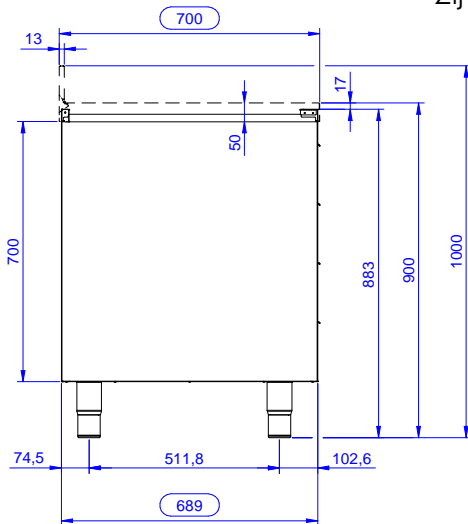

Constructie

- Versterkte zijplaten en bodemplaat van roestvrijstaal AISI304.
- 150 mm hoge stelpoten van roestvrijstaal AISI304, Ø50 mm in diameter, verstelbaar +25/-35 mm.
- Gelast inwendig frame van roestvrijstaal voor optimale sterkte en stabiliteit.
- Zonder bovenblad voor samenbouw met andere onderbouwkasten onder één doorlopend bovenblad.
- Opstaande achterrand, 100 mm hoog en 13 mm diep, met afgeronde hoek naar het blad (R 10 mm).

Goedkeuring

Front aanzicht

Zij aanzicht

Boven aanzicht

Algemene gegevens

Externe afmetingen, lengte 133179 (RAU5004DW)	500 mm
Externe afmetingen, breedte	700 mm
Externe afmetingen, hoogte	883 mm
Gewicht, netto	41 kg

Optionele accessoires

- ROESTVRIJSTALEN FRONTPLINT, 1000x145 mm, lengte op aanvraag, maximale lengte 4100 mm PNC 133205
- ROESTVRIJSTALEN ZIJPLINT, 630x145 mm PNC 133206