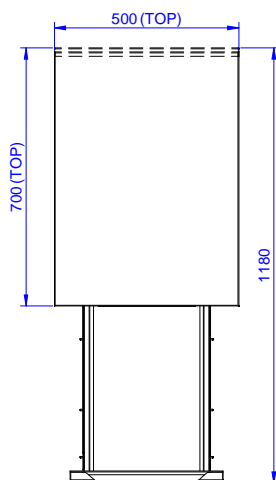

Constructie

- Versterkte zijplaten en bodemplaat van roestvrijstaal AISI304.
- 150 mm hoge stelpoten van roestvrijstaal AISI304, Ø50 mm in diameter, verstelbaar +25/-35 mm.
- Gelast inwendig frame van roestvrijstaal voor optimale sterkte en stabiliteit.
- Zonder bovenblad voor samenbouw met andere onderbouwkasten onder één doorlopend bovenblad.
- Opstaande achterrand, 100 mm hoog en 13 mm diep, met afgeronde hoek naar het blad (R 10 mm).

Goedkeuring

Front aanzicht

Zij aanzicht

Boven aanzicht

Algemene gegevens

Externe afmetingen, lengte 133179 (RAU5004DW)	500 mm
Externe afmetingen, breedte	700 mm
Externe afmetingen, hoogte	883 mm
Gewicht, netto	41 kg

Optionele accessoires

- ROESTVRIJSTALEN FRONTPLINT, 1000x145 mm, lengte op aanvraag, maximale lengte 4100 mm PNC 133205
- ROESTVRIJSTALEN ZIJPLINT, 630x145 mm PNC 133206